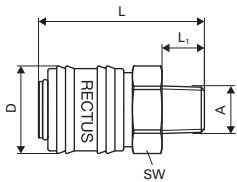

Verschlusskupplungen – Accouplements