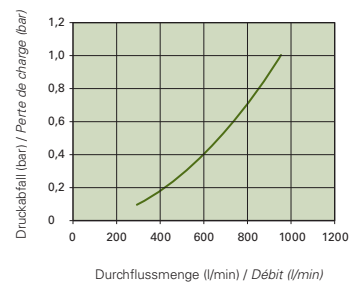

Durchfluss Luft / Débit d'air

4