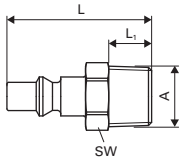

Art.-Nr. / No art.	A	SW	L	L₁
22 SF AK 13 SXN	R1/4"	14	41	12
22 SF AK 17 SXN	R3/8"	17	41	12
22 SF AK 21 SXN	R1/2"	22	46	17