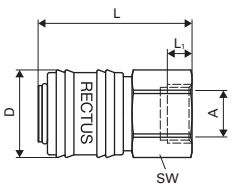

Verschlusskupplungen – Accouplements