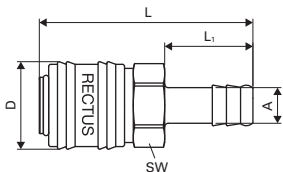

Verschlusskupplungen – Accouplements